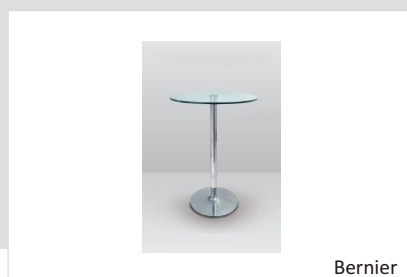

80 x 80 x 75 cm (Alt / height)

26,70 €

Branco ou Preto / White or Black

Chopstick quadrada

Mesa alta  
High table

110 (Alt / height) x 60 cm (ø)

21,00 €

Branco ou Preto / White or Black

Edimburgo

Mesa alta com tampo de vidro  
High top glass table

102,5 (Alt/ height) x 60 cm (ø)

21,00 €

Vidro / Glass

Bernier

Sujeito ao stock existente / *Subject to available stock*

Imagens exemplificativas / *Illustrative images*