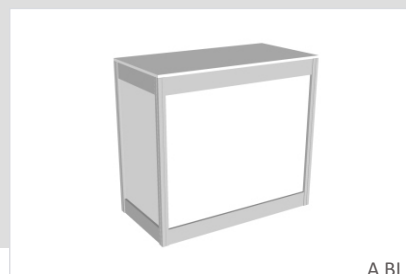

Tampo Bege / *Bege top*

BASIC

Balcão /armário em estrutura de alumínio e laminado,  
com prateleira, portas de correr e fechadura  
*Aluminum laminated counter/cabinet with shelf, sliding doors and lock*

103 x 50 x 100 cm (Alt/ height)

29,90 €

Branco e cinza / *white and grey*

A BL

Armário com duas portas e fechadura  
*Cabinet with two doors and lock*

85 x 45 x 80 cm (Alt)

41,70 €

Branco ou Preto / *White or Black*

TEXAS

Balcão / armário / vitrine  
*Counter / cabinet / display case*

85 x 45 x 100 cm(Alt/ height)

50,00 €

Branco ou Preto / *White or Black*

ARIZONA

Sujeito ao stock existente / *Subject to available stock*

Imagens exemplificativas / *Illustrative images*

Balcão vitrina com duas prateleiras  
*Two shelf display counter*

85 x 45 x 100 cm (Alt/ height)

58,35 €

Branco ou Preto / *White or Black*

TENESSE

Vitrina / *Display Case*  
(peso máximo por prateleira: 6 kg / *maximum weight per shelf: 6 kg*)