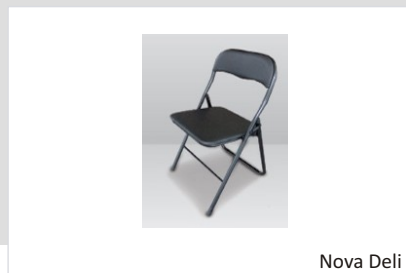

52 x 51 x 64 cm (Alt / height))

29,20 €

Vidro / Glass

Malaga

Banco Alto  
*High stool*

38 x 38 x 78 cm (Alt / height))

15,85 €

Grey / Black  
Cinza / preto

5,00 €

Black / White / Grey  
Preto / branco / cinza

Mumbai

Cadeira rebatível estofada  
*Upholstered folding chair*

6,00 €

Preto / Black

Nova Deli

Cadeira em PVC com pés metálicos  
*PVC chair with metallic legs*

8,76 €

Branco / white

Cadeira tipo

Cadeira PVC  
*PVC Chair*

42,5 x 42,5 x 82 cm (Alt / height)

6,60 €

Branco ou Preto / White or Black

Batik